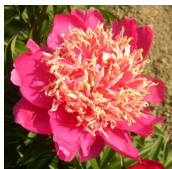

## Red Emperor

Auten, 1931. *P. lactiflora*. Helepunane jaapani-tüüpi õis, mis tsentris tihedalt täidetud. Kroonlehtedega sama värtvi staminoodid on kuld kollaste äärtega. Õitseb rikkalikult keskmisel õitseajal. Puhmiku kõrgus 60-90 cm.