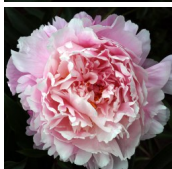

Rauenthal

Goos & Koenemann, 1913. *P. lactiflora*. Lillakas-roosa, otstest kuni hõbevalge, roos-tüüpi täidisõis. Kroonlehtede ääred on sälgulised ja heledad. Tsenter veidi lõheroosja kreemja tooniga. Õitseb keskhilisel perioodil. Tugevad ja jõulised varred. Puhmiku kõrgus 95 cm.