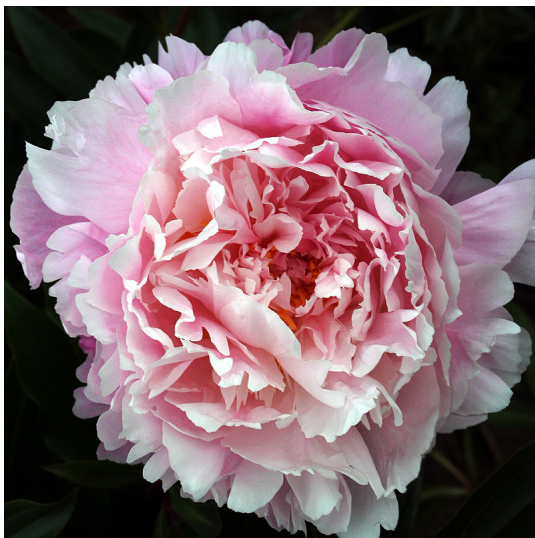

Rauenthal

Goos & Koenemann, 1913. *P. lactiflora*. Lillakas-roosa, otstest kuni hõbevalge, roos-tüüpi täidisõis. Kroonlehtede ääred on sälgulised ja heledad. Tsenter veidi lõheroosja kreemja tooniga. Õitseb keskhilisel perioodil. Tugevad ja jõulised varred. Puhmiku kõrgus 95 cm.