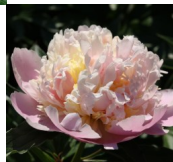

Raspberry Sundae

Klehm, 1968. P. lactiflora. Saadud 'Charlie's White' vabatoimlemisel. lusa vormiga heleroosa poolkera-tüüpi täidisõis, mille diameeter on 16 cm. Äärmised suured kroonlehed on õrnroosad. Tsentris olev roosa kera asetseb kreemjatel valgetel kroonlehtedel. Õitseb keskmisel õitseajal. Puhmiku kõrgus 80 cm. Väga tugev õhn meenutab roosi. Foto 1: Ljudmila Oleinik Foto 2: Riitta Juonola, Soome