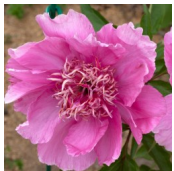

Raspberry Rose

Auten, 1956. Hübrid saadud *P. officinalis* x *P. lactiflora* ristamisel. Tume roosa jaapani-tüüpi õis, mille diameeter on 15 cm. Välimised kroonlehed on suured ja laiad. Tsentris kimp kitsaid tumeroosasid, kollaste servadega staminoodide. Emakasuudmed on punased. Varajane õitseja. Kergesti lamanduv. Vajab toestust. Puhmiku kõrgus 80 cm. Foto: Sulev Savisaar, Eesti Foto 2: Aija Sergejeva