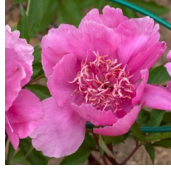

Raspberry Rose

Auten, 1956. Hübrid saadud *P. officinalis* x *P. lactiflora* ristamisel. Tume roosa jaapani-tüüpi õis, mille diameeter on 15 cm. Välimised kroonlehed on suured ja laiad. Tsentris kimp kitsaid tumeroosasid, kollaste servadega staminoodide. Emakasuudmed on punased. Varajane õitseja. Kergesti lamanduv. Vajab toestust. Puhmiku kõrgus 80 cm. Foto: Sulev Savisaar, Eesti Foto 2: Aija Sergejeva