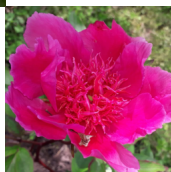

Raspberry Rose

Auten, 1956. Hübrid saadud *P. officinalis* x *P. lactiflora* ristamisel. Tume roosa jaapani-tüüpi õis, mille diameeter on 15 cm. Välimised kroonlehed on suured ja laiad. Tsentris kimp kitsaid tumeroosasid, kollaste servadega staminoodide. Emakasuudmed on punased. Varajane õitseja. Kergesti lamanduv. Vajab toestust. Puhmiku kõrgus 80 cm. Foto: Sulev Savisaar, Eesti Foto 2: Aija Sergejeva