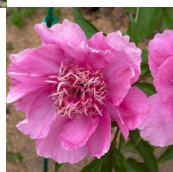

Raspberry Rose

Auten, 1956. Hübrid saadud *P. officinalis* x *P. lactiflora* ristamisel. Tume roosa jaapani-tüüpi õis, mille diameeter on 15 cm. Välimised kroonlehed on suured ja laiad. Tsentris kimp kitsaid tumeroosasid, kollaste servadega staminoodide. Emakasuudmed on punased. Varajane õitseja. Kergesti lamanduv. Vajab toestust. Puhmiku kõrgus 80 cm. Foto: Sulev Savisaar, Eesti Foto 2: Aija Sergejeva