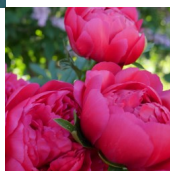

## Raspberry Charm

Wissing/ Klehm, 1985. Hübrid. Vaarikpunane pooltäidis-õis, mille diameeter on 18 cm. Kuldkollases tsentris paistavad roosad emakasuudmed. Õis hoiab kaua tassi kuju, enne kui avaneb täielikult. Pleegib, alustades välimistest kroonlehtedest kuni heleoosa õieni. Kesksvarajane õitseja. Varred on tugevad ja lehed läikivad. Puhmiku kõrgus 85-95 cm. Fotod: Monika, Poola