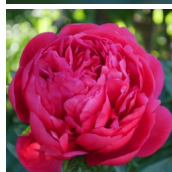

## Raspberry Charm

Wissing/ Klehm, 1985. Hübrid. Vaarikpunane pooltäidis-õis, mille diameeter on 18 cm. Kuldkollases tsentris paistavad roosad emakasuudmed. Õis hoiab kaua tassi kuju, enne kui avaneb täielikult. Pleegib, alustades välimistest kroonlehtedest kuni heleoosa õieni. Kesksvarajane õitseja. Varred on tugevad ja lehed läikivad. Puhmiku kõrgus 85-95 cm. Fotod: Monika, Poola