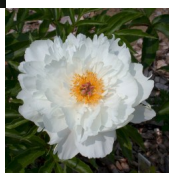

Rare China

Kelsey, 1935. *P. lactiflora*. Lumivalge pooltäidis-õis, mille diameeter on 18 cm. Õies on 5-6 rida tsentri poole väiksemaks muutuvaid kroonlehti. Nende ääred on sakilised ja ebaühtlased. Tsentris punakas-kuldsete tolmukate rõngas, millest paistavad hallikad emakad ja tumeroosad emakasuudmed. Õitseb keskmisel õitseajal. Puhmiku kõrgus 65-70 cm. Foto 1: Marina Balassis Foto: B. kataloog