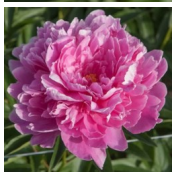

## Rapsodija

Dukalskis, 2006. *P. lactiflora*. Roosa täidisõis, mis moodustab täiskasvanuna õie keskele krooni. Keskhilise õitseajaga sort. Puhmiku kõrgus on 110-130 cm. Foto: Janis Dukalskis

Hinnang: Pole veel hinnatud