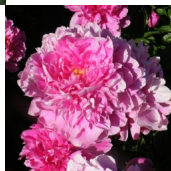

## Rapsodija

Dukalskis, 2006. *P. lactiflora*. Roosa täidisõis, mis moodustab täiskasvanuna õie keskele krooni. Keskhilise õitseajaga sort. Puhmiku kõrgus on 110-130 cm. Foto: Janis Dukalskis

Hinnang: Pole veel hinnatud