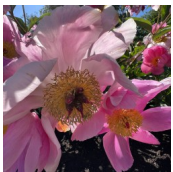

Ramunis

Ona Skeiviene, 1970. *P. lactiflora*. Fotod 1,2: Marika Vartla Foto 3: Kaunase Botaanikaeg

Hinnang: Pole veel hinnatud

Hind

[Küsi selle toote kohta küsimus](#)

Aretaja: [Skeiviene](#)

Ülevaated

Selle toote kohta pole veel ülevaateid kirjutatud.