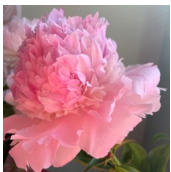

Ramona Lins

Lins, 1942. P. lactiflora. Valge, avanedes roosa varjundiga tihe, roos-tüüpi täidisõis, mille diameeter on 16 cm. Õies puuduvad tolmukad. Väga hiiline õitseja. Õied asetsevad kõrgel lehtede kohal. Varred lamanduvad kergesti. Ameerika Pojengiselts iseloomustab ja kiidab sorti ülivõrdes. Puhmiku kõrgus 105 cm. Foto: Sulev Savisaar, Eesti