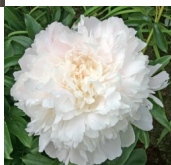

Ramona Lins

Lins, 1942. P. lactiflora. Valge, avanedes roosa varjundiga tihe, roos-tüüpi täidisõis, mille diameeter on 16 cm. Õies puuduvad tolmukad. Väga hiiline õitseja. Õied asetsevad kõrgel lehtede kohal. Varred lamanduvad kergesti. Ameerika Pojengiselts iseloomustab ja kiidab sorti ülivõrdes. Puhmiku kõrgus 105 cm. Foto: Sulev Savisaar, Eesti