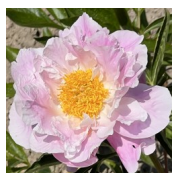

Queen Bee

Krekler/Klehm, 1977. *P. lactiflora*. Heleroosa, tumekollase tolmukate tsentriga pooltäidis-õis. Välimised kroonlehed on roosad ja laiad, sisemised on kreemja tooniga ja väiksemad, mõlemate ääred on sakilised. Tolmukate vahelt kasvavad välja üksikud püstised ja kitsad kroonlehed. Õitseb keskmisel õitseajal. Puhmiku kõrgus 75 cm. Foto: Marika Vartla