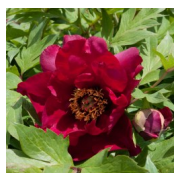

## Prometheus

Daphnis, 1980. P. Lutea hübrid. Punane liht-kuni pooltäidis-õis, mille diameeter on 22 cm. kroonlehed on veidi kortsus. Tsentris olev kollane tolmukatering ümbritseb emakasüdamet. Hiline õitseja. Õied paiknevad lehtede kohal. Laiad lehed moodustavad rikkaliku lehestiku. Põõsa kõrgus 150 cm. Meeldiv aroom. Foto: Walter Good, Shveits