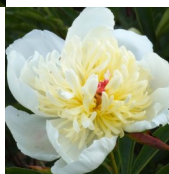

Priekshjonauta

Dukalskis, 2006. P. lactiflora. Kreemjas valge pooltäidis-õis. Välimised kroonlehed on suured ja valged ning sisemised kitsad moodustavad õie keskele kuhiku, mille põhjast kumab kollast tooni. Keskhilise õitseajaga sort. Puhmiku kõrgus on 60-80 cm. Foto: Janis Dukalskis