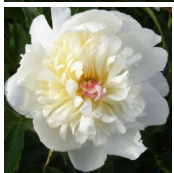

Priekshjonauta

Dukalskis, 2006. P. lactiflora. Kreemjas valge pooltäidis-õis. Välimised kroonlehed on suured ja valged ning sisemised kitsad moodustavad õie keskele kuhiku, mille põhjast kumab kollast tooni. Keskhilise õitseajaga sort. Puhmiku kõrgus on 60-80 cm. Foto: Janis Dukalskis