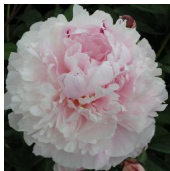

## President Taft

Blaauw, 1909. *P. lactiflora*. Roosades toonides tihedalt ja korrapäraselt moodustunud täidisõis. Kroonlehed on veidi läbipaistva tekstuuriga, nende ääred sälgulised ja hõbedase läikega. Keskmise õitseajaga sort, varrel esineb kõrvalnuppe. Head varred ja ilus lehestik. Väga sarnane sordile 'Reine Hortense', Calot, 1857. APS register peab neid identseteks, kas tegu registri veaga? Puhmiku kõrgus on 80 cm. Lõhn jätab veidi soovida. Foto: Emrich