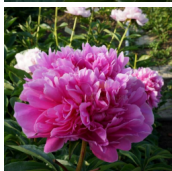

Prairie Princess

Hollingsworth, 1984. Hübriidse päritoluga 2x *P. lactiflora*. Saadud 'Kickapoo' x 'Cytherea' ristamisel. Roosa, poolkera-kujuline täidisõis mille diameeter on 18 cm. Välimised kaks rida kroonlehti on suuremad ja sisemised väiksemad kroonlehed moodustavad sinna keskmise tihedusega poolkera. Õietolm ja seemned olemas. Hiline õitseja. Puhmiku kõrgus 90 cm. Hea lõikelill, püsib vaasis kaua värskena.