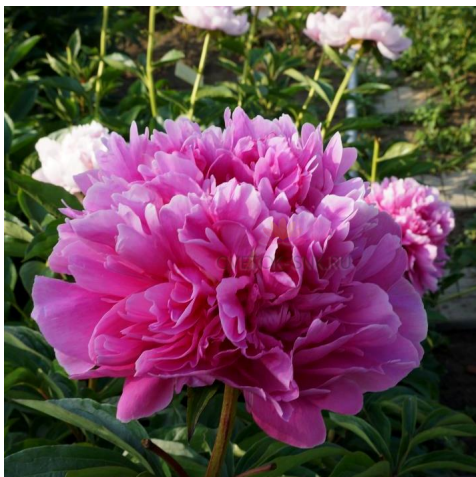

Prairie Princess

Hollingsworth, 1984. Hübriidse päritoluga 2x *P. lactiflora*. Saadud 'Kickapoo' x 'Cytherea' ristamisel. Roosa, poolkera-kujuline täidisõis mille diameeter on 18 cm. Välimised kaks rida kroonlehti on suuremad ja sisemised väiksemad kroonlehed moodustavad sinna keskmise tihedusega poolkera. Õietolm ja seemned olemas. Hiline õitseja. Puhmiku kõrgus 90 cm. Hea lõikelill, püsib vaasis kaua värskena.