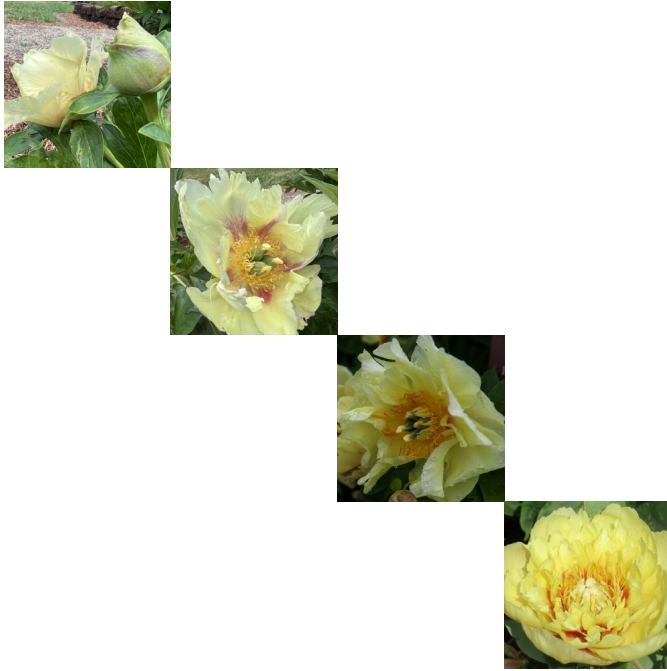

Prairie Charm

Hollingsworth, 1992. Itoh hübriid saadud 'Miss Amerika' x P. Lutea 'Alice Harding' ristamisel. Kollane pooltäidisõis, mille diameeter on 15 cm ja kroonlehti on arvuliselt 20-30 tükki. Õie põhjalaik on punane. Õie süda on erakordset rohelist tooni. Keskmise õitseajaga sort. Puhmiku kõrgus on 70 cm. Premeeritud 2009. Väga ilus sort aeda! Foto 5: Sirpa Luoma, Soome Fotod 1-4: Marika Vartla