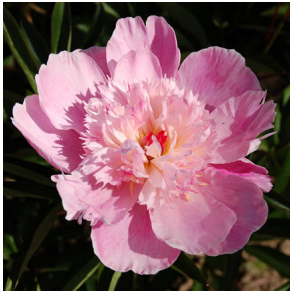

Prairie Afire

Brand, 1932. *P. lactiflora*. Sügavroosa jaapani-tüüpi õis, mille diameeter on 15 cm. Suured laiad kroonlehed. Õitsedes pleegib heledamaks. Tsentris säravpunased staminoodid, roosad emakad ja tumepunased emakasuudmed, paistavad üksikud tolmukad. Õitseb keskmisel õitseajal. Madalakasvuline tihe puhmik, mille kõrgus on 60 - 70 cm. Väga meeldiva lõhnaga!