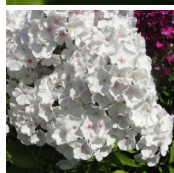

Polnolunie

Rattakujuline valge õis helelilla tsentriga. Õis on laineline. Ümarad õisikud on väga suured ja tihedad. Rikkalik lehestik.

Hinnang: Pole veel hinnatud

Hind

[Küsi selle toote kohta küsimus](#)

Aretaja: [Kudrjajtseva. O.](#)