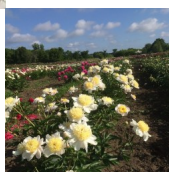

Polar Star

Sass, 1932. *P. lactiflora*. Valge, roosade õrnade varjudega jaapani-tüüpi õis, mille diameeter on 16 cm. Tsentris on kollaste staminoidide kuhik, mis loob pitsilise efekti. Õitseb keskmisel õitseajal. Puhmiku kõrgus 95 cm. Nõrk aroom.