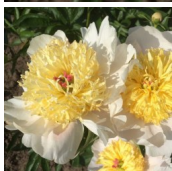

Polar Star

Sass, 1932. *P. lactiflora*. Valge, roosade õrnade varjudega jaapani-tüüpi õis, mille diameeter on 16 cm. Tsentris on kollaste staminoidide kuhik, mis loob pitsilise efekti. Õitseb keskmisel õitseajal. Puhmiku kõrgus 95 cm. Nõrk aroom.