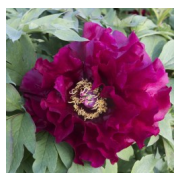

Pluto

Daphnis, 1987. P. Lutea hübrid. Tumepunane pooltäidis-õis, mille diameeter on 25 cm. Kroonlehed on lainelised, kenasti koondunud ja õis meenutab kameeliat. Tsentris kollane tolmukakimp, millest paistavad tumeroosad emakasuudmed. Hiline õitseja. Õied asetsevad lehtede kohal ja kummarduvad alla. Ilus lehestik, kanditud peene lilla triibuga. Tugevad varred. Põõsa kõrgus 160 cm. Foto: Walter Good, Shveits