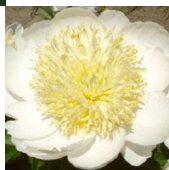

Plainsman

Bigger, 1949. *P. lactiflora*. Valge, õrna roosa jumega jaapani-tüüpi õis, mille diameeter on 15 cm. Tsenteris suur, helekollaste staminoodide kuhik. Õitseb rikkalikult keskmisel perioodil. Rohelised läikega lehed. Puhmiku kõrgus 75 cm. Hea ja tugeva kasvuga.