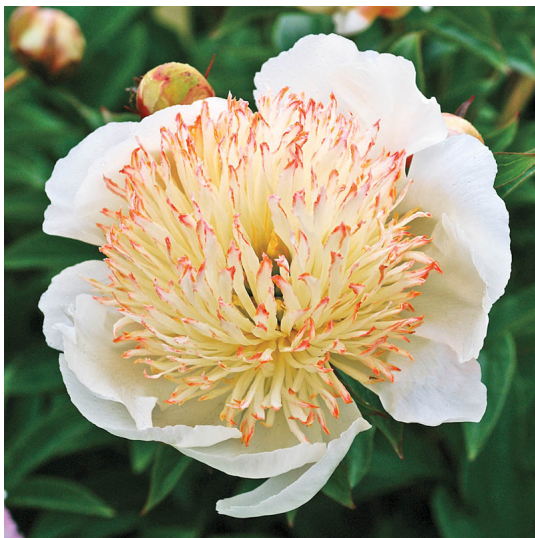

Plainsman

Bigger, 1949. *P. lactiflora*. Valge, õrna roosa jumega jaapani-tüüpi õis, mille diameeter on 15 cm. Tsenteris suur, helekollaste staminoodide kuhik. Õitseb rikkalikult keskmisel perioodil. Rohelised läikega lehed. Puhmiku kõrgus 75 cm. Hea ja tugeva kasvuga.