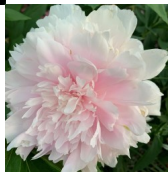

Pink Tinkerbelle

Krekler/ Klehm, 2003. *P. lactiflora*. Lõheroosa roos-tüüpi täidisõis, mille diameeter on 15 cm. Tsentris paiknevad madalamad petaloidid on kroonlehtedega segamini. Õitseb keskmisel õitseajal üks pung varre kohta. Annab seemneid. Kena lehestik. Puhmiku kõrgus 75 cm. Kerge aroom. Fotod 1ja 2: Marika Vartla