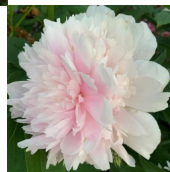

Pink Tinkerbelle

Krekler/ Klehm, 2003. *P. lactiflora*. Lõheroosa roos-tüüpi täidisõis, mille diameeter on 15 cm. Tsentris paiknevad madalamad petaloidid on kroonlehtedega segamini. Õitseb keskmisel õitseajal üks pung varre kohta. Annab seemneid. Kena lehestik. Puhmiku kõrgus 75 cm. Kerge aroom. Fotod 1ja 2: Marika Vartla