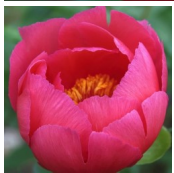

Pink Teacup

Hollingsworth, 2000. Nelikhübrid (quadruple) saadud *P. officinalis* x *P. tenuifolia* + *P. lactiflora* x *P. peregrina*). Roosast punase ja lillani lihtõis. Üks rida laiu kroonlehti moodustavad sümmeetrilise kausi. Helekollased tolmukad ümbritsevad roosade suudmetega emakaid. Väga varajase õitseajaga sort, üks õis varrel. Puhmiku kõrgus on 50 cm. Tugev ja elujõuline kasvaja. Ideaalne maastikusort! Foto: Marina Balassis