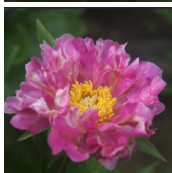

## Pink Spritzer

Krekler/Klehm, USA, 1999. P.lactiflora. Keskmise roosa kaktus-daalia' tüüpi lihtõis, millel suured rohelised ja tumeroosad laigud. Kroonlehed on lainelised ja otstest sakilised. Nende asetus sarnaneb tantsuga tuules. Tsentris suur tumeoranzh kuhik. Õie diameeter 15 cm. Õitseb keskmisel õitseajal. Pleegib õitsetes heledamakas. Lehed on kitsad ja tumerohelised. Moodustab kergesti suure, ilusa kujuga puhmiku, mille kõrgus 70 cm. Mehhanilist tuge ei vaja. Tõeliselt eriline ja pilkupüüdev! Foto 2.,3 : Sirpa Luoma, Soome