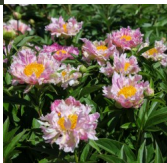

## Pink Spritzer

Krekler/Klehm, USA, 1999. P.lactiflora. Keskmise roosa kaktus-daalia' tüüpi lihtõis, millel suured rohelised ja tumeroosad laigud. Kroonlehed on lainelised ja otstest sakilised. Nende asetus sarnaneb tantsuga tuules. Tsentris suur tumeoranzh kuhik. Õie diameeter 15 cm. Õitseb keskmisel õitseajal. Pleegib õitsetes heledamakas. Lehed on kitsad ja tumerohelised. Moodustab kergesti suure, ilusa kujuga puhmiku, mille kõrgus 70 cm. Mehhanilist tuge ei vaja. Tõeliselt eriline ja pilkupüüdev! Foto 2.,3 : Sirpa Luoma, Soome