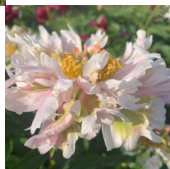

## Pink Spritzer

Krekler/Klehm, USA, 1999. P.lactiflora. Keskmise roosa kaktus-daalia' tüüpi lihtõis, millel suured rohelised ja tumeroosad laigud. Kroonlehed on lainelised ja otstest sakilised. Nende asetus sarnaneb tantsuga tuules. Tsentris suur tumeoranzh kuhik. Õie diameeter 15 cm. Õitseb keskmisel õitseajal. Pleegib õitsetes heledamakas. Lehed on kitsad ja tumerohelised. Moodustab kergesti suure, ilusa kujuga puhmiku, mille kõrgus 70 cm. Mehhanilist tuge ei vaja. Tõeliselt eriline ja pilkupüüdev! Foto 2.,3 : Sirpa Luoma, Soome