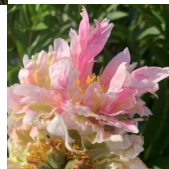

## Pink Spritzer

Krekler/Klehm, USA, 1999. P.lactiflora. Keskmise roosa kaktus-daalia' tüüpi lihtõis, millel suured rohelised ja tumeroosad laigud. Kroonlehed on lainelised ja otstest sakilised. Nende asetus sarnaneb tantsuga tuules. Tsentris suur tumeoranzh kuhik. Õie diameeter 15 cm. Õitseb keskmisel õitseajal. Pleegib õitsetes heledamakas. Lehed on kitsad ja tumerohelised. Moodustab kergesti suure, ilusa kujuga puhmiku, mille kõrgus 70 cm. Mehhanilist tuge ei vaja. Tõeliselt eriline ja pilkupüüdev! Foto 2.,3 : Sirpa Luoma, Soome