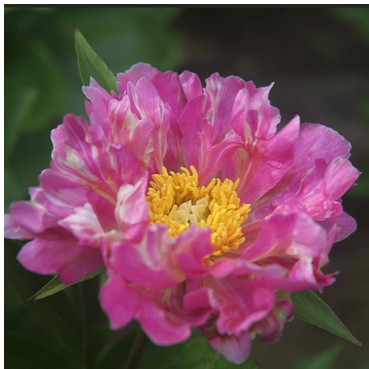

## Pink Spritzer

Krekler/Klehm, USA, 1999. P.lactiflora. Keskmise roosa kaktus-daalia' tüüpi lihtõis, millel suured rohelised ja tumeroosad laigud. Kroonlehed on lainelised ja otstest sakilised. Nende asetus sarnaneb tantsuga tuules. Tsentris suur tumeoranzh kuhik. Õie diameeter 15 cm. Õitseb keskmisel õitseajal. Pleegib õitsetes heledamakas. Lehed on kitsad ja tumerohelised. Moodustab kergesti suure, ilusa kujuga puhmiku, mille kõrgus 70 cm. Mehhanilist tuge ei vaja. Tõeliselt eriline ja pilkupüüdev! Foto 2.,3 : Sirpa Luoma, Soome