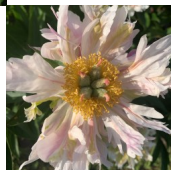

## Pink Spritzer

Krekler/Klehm, USA, 1999. P.lactiflora. Keskmise roosa kaktus-daalia' tüüpi lihtõis, millel suured rohelised ja tumeroosad laigud. Kroonlehed on lainelised ja otstest sakilised. Nende asetus sarnaneb tantsuga tuules. Tsentris suur tumeoranzh kuhik. Õie diameeter 15 cm. Õitseb keskmisel õitseajal. Pleegib õitsetes heledamakas. Lehed on kitsad ja tumerohelised. Moodustab kergesti suure, ilusa kujuga puhmiku, mille kõrgus 70 cm. Mehhanilist tuge ei vaja. Tõeliselt eriline ja pilkupüüdev! Foto 2.,3 : Sirpa Luoma, Soome