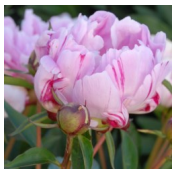

Pink Seafoam

Klehm, 1998. *P. lactiflora*. Soojades roosades toonides pooltäidisõis, mis hoiab kaua kausi kuju. Välimised kroonlehed on bordoopunaste triipude ja märkidega, mis tulevad eriti nähtavale õie pleekides. Õie põhi on hele. Keskmise õitseajaga sort, esineb külgpungi. Pikad tugevad pruunikad varred, tuleroheline lehestik. Puhmiku kõrgus on 90 cm. Täiskasvanud taim annab mitu seemnetega vilja, mida edukalt saab kuivatada ja lilleseadetes kasutada. Fotod: Graefswinning