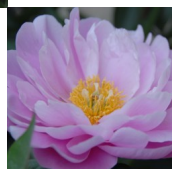

Pink Seafoam

Klehm, 1998. *P. lactiflora*. Soojades roosades toonides pooltäidisõis, mis hoiab kaua kausi kuju. Välimised kroonlehed on bordoopunaste triipude ja märkidega, mis tulevad eriti nähtavale õie pleekides. Õie põhi on hele. Keskmise õitseajaga sort, esineb külgpungi. Pikad tugevad pruunikad varred, tuleroheline lehestik. Puhmiku kõrgus on 90 cm. Täiskasvanud taim annab mitu seemnetega vilja, mida edukalt saab kuivatada ja lilleseadetes kasutada. Fotod: Graefswinning