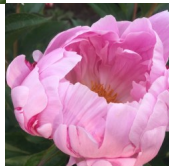

Pink Seafoam

Klehm, 1998. *P. lactiflora*. Soojades roosades toonides pooltäidisõis, mis hoiab kaua kausi kuju. Välimised kroonlehed on bordoopunaste triipude ja märkidega, mis tulevad eriti nähtavale õie pleekides. Õie põhi on hele. Keskmise õitseajaga sort, esineb külgpungi. Pikad tugevad pruunikad varred, tuleroheline lehestik. Puhmiku kõrgus on 90 cm. Täiskasvanud taim annab mitu seemnetega vilja, mida edukalt saab kuivatada ja lilleseadetes kasutada. Fotod: Graefswinning