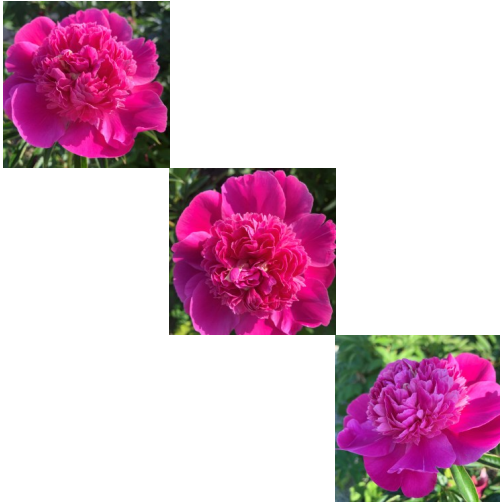

Pink Pom Pom

Reath, 1990. Hübrid. Sügavroosa anemooni-tüüpi tädisõis, mille diameeter on 17 cm. Välimised suured kroonlehed ümbritsevad sümmeetrilist kera, mis moodustub sisemistest väikestest kroonlehtedest. Hiline õitseja. Tugevad varred. Puhmiku kõrgus 90 cm. Lõhnab.