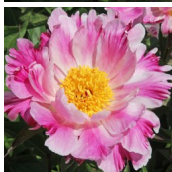

## Pink Luau

Krekler/ Klehm, 1995. Seemik KR-47-19. *P. lactiflora*. Roosa liht-kuni pooltäidisõis, mis kaetud tumedamate varjudega. Õie diameeter 14 cm. Annab seemneid. Avanevate pungad on vaarikpunaste triipudega. Õitseb keskmisel õitseajal. Puhmiku kõrgus 80-85 cm. Lõhnab.