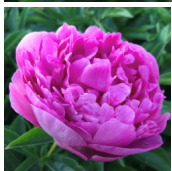

## Pink Jazz

Klehm, 1972. p. lactiflora. Kirgas roosa roos-tüüpi täidisõis, mille diameeter on 15 cm. Kroonlehed on painutatud ja kumerad. Esineb kõrvalpungi. Õitseb keskmisel õitseajal. Sirged varred. Puhmiku kõrgus 75 cm. Ekstravagantne ja elujõuline sort! Foto: Ljudmila Oleinik