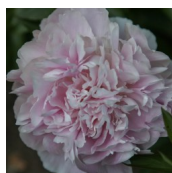

Pink Giggles

Klehm, 1999. *P. lactiflora*. Tumeroosa jaapani-tüüpi õis, mille diameeter on 15 cm. Tsentris kreemjatest staminoodidest suur kuhik, millest paistavad heledad emakad. Õies puuduvad tolmukad ja seemned. Õitseb keskmisel õitseajal. Keskmised rohelised lehed. Puhmiku kõrgus 75 cm. Lõhnab.