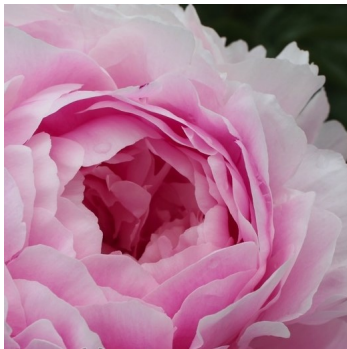

## Pink Diamond

Aretaja teadmata. P. lactiflora. Heleroosa täidisõis. Sobib hästi lõikelille tootmiseks piirkonnas, kus ei ole klassikalist talveilma, näiteks Lõuna-Euroopas. Foto 2: Irja Niinimäki, Soome