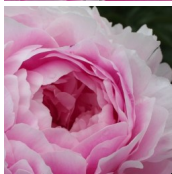

## Pink Diamond

Aretaja teadmata. P. lactiflora. Heleroosa täidisõis. Sobib hästi lõikelille tootmiseks piirkonnas, kus ei ole klassikalist talveilma, näiteks Lõuna-Euroopas. Foto 2: Irja Niinimäki, Soome