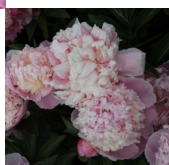

Pink

Aretusmaa teadmata. *P. lactiflora*. Heleroosa roos-tüüpi täidisõis, mille diameeter on 20 cm. Väga tihe suur õis on tsentris tumedam ja kroonlehtede ääred heledamad. Õitseb keskmisel õitseajal. Vajab oma suurte ja raskete õitse tõttu toestust. Puhmiku kõrgus 100 cm. Foto nr. 2: Sirpa Luoma, Soome