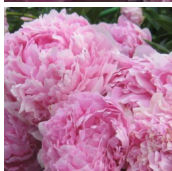

Pink

Aretusmaa teadmata. *P. lactiflora*. Heleroosa roos-tüüpi täidisõis, mille diameeter on 20 cm. Väga tihe suur õis on tsentris tumedam ja kroonlehtede ääred heledamad. Õitseb keskmisel õitseajal. Vajab oma suurte ja raskete õitse tõttu toestust. Puhmiku kõrgus 100 cm. Foto nr. 2: Sirpa Luoma, Soome