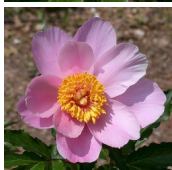

Pink Dawn

Klehm, 1990. *P. lactiflora*. Hele lillakas-roosa mitme-realine lihtõis, mille diameeter on 15 cm. Tsentris rikkalik kollaste tolmukate ring, mis ümbritseb heledaid emakaid. Kesksvarajane õitseja. Puhmiku kõrgus 90 cm. Nõrk aroom. Mitte segi ajada sordiga 'Dawn Pink, Sass, 1946.