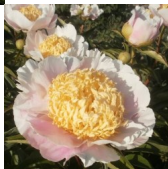

## Pink Cutie

Klehm. *P. lactiflora*. Heleroosa, 2-realine jaapani-tüüpi lihtõis. Kroonlehed on ümarad ja ääred veidi kortsulised. Õitseb keskmisel õitseajal. Tumeroheline kitsam lehestik. Puhmiku kõrgus 75-80 cm. Lõhnab.