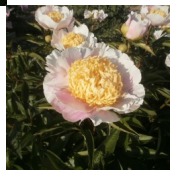

## Pink Cutie

Klehm. *P. lactiflora*. Heleroosa, 2-realine jaapani-tüüpi lihtõis. Kroonlehed on ümarad ja ääred veidi kortsulised. Õitseb keskmisel õitseajal. Tumeroheline kitsam lehestik. Puhmiku kõrgus 75-80 cm. Lõhnab.