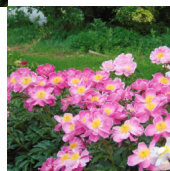

Pillow Cases

Klehm, 1994. Seemik KR-38-2. *P. lactiflora*. Neonroosa, tsentris heledam lihtõis, mis hoiab tassi kuju. Kroonlehed on veiditapilised ja lainelised. Varajane rikkalik õitseja. Annab seemet. Rikkalik lehestik. Puhmiku kõrgus 90 cm. Lõhnab. Foto 2: Aija Sergejeva