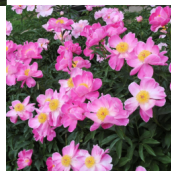

Pillow Cases

Klehm, 1994. Seemik KR-38-2. *P. lactiflora*. Neonroosa, tsentris heledam lihtõis, mis hoiab tassi kuju. Kroonlehed on veiditapilised ja lainelised. Varajane rikkalik õitseja. Annab seemet. Rikkalik lehestik. Puhmiku kõrgus 90 cm. Lõhnab. Foto 2: Aija Sergejeva