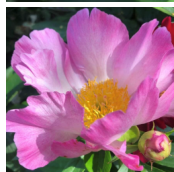

Pillow Cases

Klehm, 1994. Seemik KR-38-2. *P. lactiflora*. Neonroosa, tsentris heledam lihtõis, mis hoiab tassi kuju. Kroonlehed on veiditapilised ja lainelised. Varajane rikkalik õitseja. Annab seemet. Rikkalik lehestik. Puhmiku kõrgus 90 cm. Lõhnab. Foto 2: Aija Sergejeva