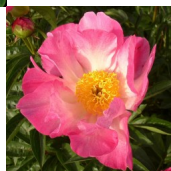

Pillow Cases

Klehm, 1994. Seemik KR-38-2. *P. lactiflora*. Neonroosa, tsentris heledam lihtõis, mis hoiab tassi kuju. Kroonlehed on veiditapilised ja lainelised. Varajane rikkalik õitseja. Annab seemet. Rikkalik lehestik. Puhmiku kõrgus 90 cm. Lõhnab. Foto 2: Aija Sergejeva