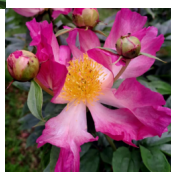

Pillow Cases

Klehm, 1994. Seemik KR-38-2. *P. lactiflora*. Neonroosa, tsentris heledam lihtõis, mis hoiab tassi kuju. Kroonlehed on veiditapilised ja lainelised. Varajane rikkalik õitseja. Annab seemet. Rikkalik lehestik. Puhmiku kõrgus 90 cm. Lõhnab. Foto 2: Aija Sergejeva