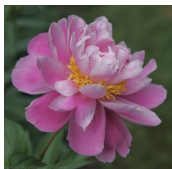

Phyllis Kelway

Kelway, 1908. *P. lactiflora*. Roosa suur, pooltäidis-õis, mille diameeter on 16 cm. Õis hoiab tassi kuju ja on seest tühi. Õitsemise algul näha palju tolmukaid, mis hiljem kaetakse tekkiva lameda krooniga. Õitseb keskmisel õitseajal. Jäigad varred, rikkalik lehestik. Puhmiku kõrgus 80 cm. Nõrk aroom. Foto: Marina Balassis