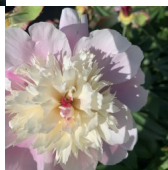

Philomele

Calot, 1861. *P. lactiflora*. Lillakas-roosa jaapani-tüüpi õis, mille diameeter on 15 cm. Välimised kroonlehed on suured ja laid ning lillakas-roosad, sisemised kreemjad. Tsentris suur, õhuline, helekollaste staminoodidr kuhik. Vahel on näha fuksiavärvi märke. Õitseb rikkalikult keskmisel öitseajal. Tugevad varred. Puhmiku kõrgus 90 cm. Nõrk aroom. Fotod: 2,3,4: Marika Vartla