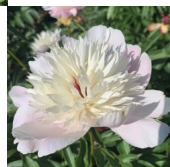

Philomele

Calot, 1861. *P. lactiflora*. Lillakas-roosa jaapani-tüüpi õis, mille diameeter on 15 cm. Välimised kroonlehed on suured ja laid ning lillakas-roosad, sisemised kreemjad. Tsentris suur, õhuline, helekollaste staminoodidr kuhik. Vahel on näha fuksiavärvi märke. Õitseb rikkalikult keskmisel öitseajal. Tugevad varred. Puhmiku kõrgus 90 cm. Nõrk aroom. Fotod: 2,3,4: Marika Vartla