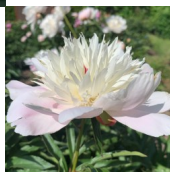

Philomele

Calot, 1861. *P. lactiflora*. Lillakas-roosa jaapani-tüüpi õis, mille diameeter on 15 cm. Välimised kroonlehed on suured ja laid ning lillakas-roosad, sisemised kreemjad. Tsentris suur, õhuline, helekollaste staminoodidr kuhik. Vahel on näha fuksiavärvi märke. Õitseb rikkalikult keskmisel öitseajal. Tugevad varred. Puhmiku kõrgus 90 cm. Nõrk aroom. Fotod: 2,3,4: Marika Vartla