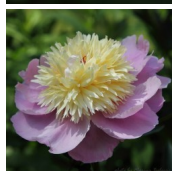

Philomele

Calot, 1861. *P. lactiflora*. Lillakas-roosa jaapani-tüüpi õis, mille diameeter on 15 cm. Välimised kroonlehed on suured ja laid ning lillakas-roosad, sisemised kreemjad. Tsentris suur, õhuline, helekollaste staminoodidr kuhik. Vahel on näha fuksiavärvi märke. Õitseb rikkalikult keskmisel öitseajal. Tugevad varred. Puhmiku kõrgus 90 cm. Nõrk aroom. Fotod: 2,3,4: Marika Vartla