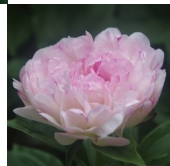

Petite Elegance

Klehm, 1995. P. lactiflora. Pehme õrnroosa, sisemine osa kreemjas elevantiluu, roos-tüüpi pooltäidis-õis, mille diameeter on 16 cm. Kroonlehtedel esineb vaarikpunaseid triibukesi ja täpikesi. Tsentrist kumab kollast tooni. Keskvarajane õitseja. Külgpungad puuduvad. Lehed on helerohelised. Puhmiku kõrgus 70-75 cm. Kergelt lõhnav. Foto: Marina Balassis