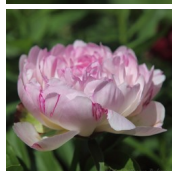

Petite Elegance

Klehm, 1995. P. lactiflora. Pehme õrnroosa, sisemine osa kreemjas elevantiluu, roos-tüüpi pooltäidis-õis, mille diameeter on 16 cm. Kroonlehtedel esineb vaarikpunaseid triibukesi ja täpikesi. Tsentrist kumab kollast tooni. Keskvarajane õitseja. Külgpungad puuduvad. Lehed on helerohelised. Puhmiku kõrgus 70-75 cm. Kergelt lõhnav. Foto: Marina Balassis