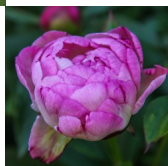

Petite Elegance

Klehm, 1995. P. lactiflora. Pehme õrnroosa, sisemine osa kreemjas elevantiluu, roos-tüüpi pooltäidis-õis, mille diameeter on 16 cm. Kroonlehtedel esineb vaarikpunaseid triibukesi ja täpikesi. Tsentrist kumab kollast tooni. Keskvarajane õitseja. Külgpungad puuduvad. Lehed on helerohelised. Puhmiku kõrgus 70-75 cm. Kergelt lõhnav. Foto: Marina Balassis