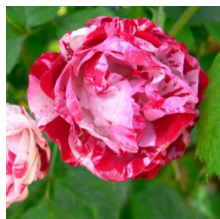

Peppermint Twist

Christensen, 1992, Holland. Punase-valgetriibulised suured õied, mis meenutavad nelki. Tugevate võrsetega tihe põõsas. Rohkesti ogasid. Tumeroheline poolmatt leht. küllalt haigus-ja külmakindel.