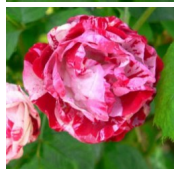

Peppermint Twist

Christensen, 1992, Holland. Punase-valgetriibulised suured õied, mis meenutavad nelki. Tugevate võrsetega tihe põõsas. Rohkesti ogasid. Tumeroheline poolmatt leht. küllalt haigus-ja külmakindel.