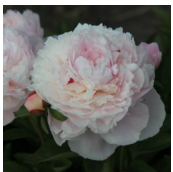

Bouchela

Van Bourgondien Bros., 2001. P. lactiflora. Tumeroosa, mitte väga tihe roos-tüüpi täidisõis, mille diameeter on 15 - 17 cm. Keskiline õitseja. Puhmiku kõrgus 80-90 cm. Lõhnab. Ideaalne lõikelill! Foto: Sirpa Luoma, Soome

Hinnang: Pole veel hinnatud

Hind

[Küsi selle toote kohta küsimus](#)

Aretaja: [Van Bourgondien Bros.](#)

Kirjeldus Sügav tumeroosa roosikujuline täidisõis. Rikkaliku aroomiga. Ideaalne lõikelill. Eelistab täispäikest ja toitainerikast mulda. Sobib hekiks. "Aialillede kuninganna!" Harva esinev ja ihaldatud sort. Varajane.