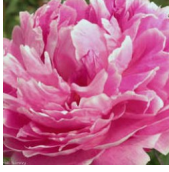

Bouchela

Van Bourgondien Bros., 2001. P. lactiflora. Tumeroosa, mitte väga tihe roos-tüüpi täidisõis, mille diameeter on 15 - 17 cm. Keskiline õitseja. Puhmiku kõrgus 80-90 cm. Lõhnab. Ideaalne lõikelill! Foto: Sirpa Luoma, Soome

Hinnang: Pole veel hinnatud

Hind

[Küsi selle toote kohta küsimus](#)

Aretaja: [Van Bourgondien Bros.](#)

Kirjeldus Sügav tumeroosa roosikujuline täidisõis. Rikkaliku aroomiga. Ideaalne lõikelill. Eelistab täispäikest ja toitainerikast mulda. Sobib hekiks. "Aialillede kuninganna!" Harva esinev ja ihaldatud sort. Varajane.