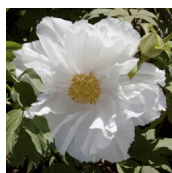

## Penelope

Shveits, aretaja ja aasta teadmata. Lumivalge, liht-kuni pooltäidis-õis, mille diameeter on 18 cm. Lainelised kroonlehed on äärtest sakilised. Tsentris on näha väike tolmukakimp. Keskvarajane õitseja. Õied kummaruvad ette. Hele lehestik. Põõsa kõrgus 90 cm. Ei lõhna. Ilus õitsemine, ebatavaline õis! Foto: Walter Good, Shveits