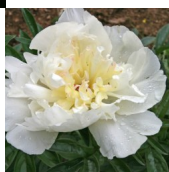

Peach Fluff

Wild, 1964. *P. lactiflora*. Kahvatuuroosa, väga hõre kroon-tüüpi täidisõis, mille diameeter on 17 cm. Õis on tolmukateta, südames üksikud suured valged petaloidid ja kreemjas staminodivöö, millest paistavad punased emakasuudmed. Õitseb keskmisel perioodil. Puhmiku kõrgus 100 cm.
Foto 1: Sulev Savisaar, Eesti