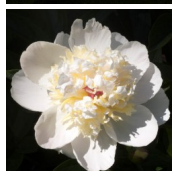

Peach Fluff

Wild, 1964. *P. lactiflora*. Kahvatuuroosa, väga hõre kroon-tüüpi täidisõis, mille diameeter on 17 cm. Õis on tolmukateta, südames üksikud suured valged petaloidid ja kreemjas staminodivöö, millest paistavad punased emakasuudmed. Õitseb keskmisel perioodil. Puhmiku kõrgus 100 cm.
Foto 1: Sulev Savisaar, Eesti