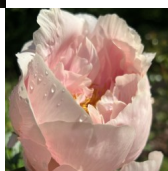

Pastelorama

Bremer/ Seidl, 2013. Hübridid saadud 'Salmon Dream' x Roger Andersoni seemik AT-84-16 ristamisel. Heleroosa roos-tüüpi tädisõis, mille diameeter on kuni 20 cm. Tsentris on rohelised emakad, millel roosad emakasuudmed. Annab hästi seemet. Keskvarajane õitseja. Tärkav lehestik on punane, mis hiljem omandab rohelise tooni. Varred on tugevad ja toestust ei vaja. Puhmiku kõrgus 90 cm. Foto: Riitta Juonola, Soome Fotod: 2,3,4 Marika Vartla Foto 1: Marina Balassis