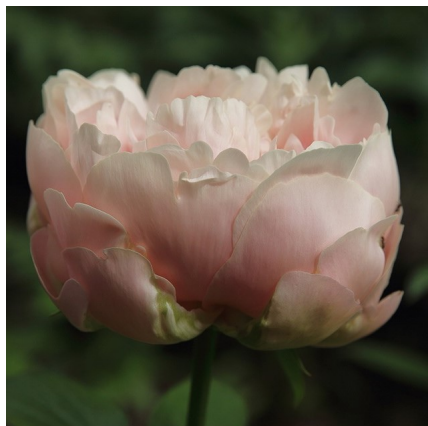

Pastelorama

Bremer/ Seidl, 2013. Hübridid saadud 'Salmon Dream' x Roger Andersoni seemik AT-84-16 ristamisel. Heleroosa roos-tüüpi tädisõis, mille diameeter on kuni 20 cm. Tsentris on rohelised emakad, millel roosad emakasuudmed. Annab hästi seemet. Keskvarajane õitseja. Tärkav lehestik on punane, mis hiljem omandab rohelise tooni. Varred on tugevad ja toestust ei vaja. Puhmiku kõrgus 90 cm. Foto: Riitta Juonola, Soome Fotod: 2,3,4 Marika Vartla Foto 1: Marina Balassis