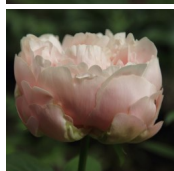

Pastelorama

Bremer/ Seidl, 2013. Hübridid saadud 'Salmon Dream' x Roger Andersoni seemik AT-84-16 ristamisel. Heleroosa roos-tüüpi tädisõis, mille diameeter on kuni 20 cm. Tsentris on rohelised emakad, millel roosad emakasuudmed. Annab hästi seemet. Keskvarajane õitseja. Tärkav lehestik on punane, mis hiljem omandab rohelise tooni. Varred on tugevad ja toestust ei vaja. Puhmiku kõrgus 90 cm. Foto: Riitta Juonola, Soome Fotod: 2,3,4 Marika Vartla Foto 1: Marina Balassis