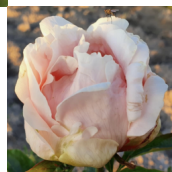

Pastelorama

Bremer/ Seidl, 2013. Hübridid saadud 'Salmon Dream' x Roger Andersoni seemik AT-84-16 ristamisel. Heleroosa roos-tüüpi tädisõis, mille diameeter on kuni 20 cm. Tsentris on rohelised emakad, millel roosad emakasuudmed. Annab hästi seemet. Keskvarajane õitseja. Tärkav lehestik on punane, mis hiljem omandab rohelise tooni. Varred on tugevad ja toestust ei vaja. Puhmiku kõrgus 90 cm. Foto: Riitta Juonola, Soome Fotod: 2,3,4 Marika Vartla Foto 1: Marina Balassis