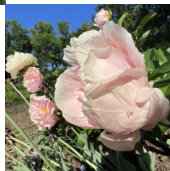

Pastelorama

Bremer/ Seidl, 2013. Hübridid saadud 'Salmon Dream' x Roger Andersoni seemik AT-84-16 ristamisel. Heleroosa roos-tüüpi tädisõis, mille diameeter on kuni 20 cm. Tsentris on rohelised emakad, millel roosad emakasuudmed. Annab hästi seemet. Keskvarajane õitseja. Tärkav lehestik on punane, mis hiljem omandab rohelise tooni. Varred on tugevad ja toestust ei vaja. Puhmiku kõrgus 90 cm. Foto: Riitta Juonola, Soome Fotod: 2,3,4 Marika Vartla Foto 1: Marina Balassis