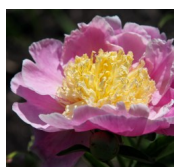

Pastel Sunrise

Klehm, 1995. *P. lactiflora*. Avanedes heleroosa tooniga, mis õitsedes pleekub pastelseks, 2-realine lihtõis, mille diameeter on 15 cm. Kroonlehed hoiavad tassi kuju. Tsentris tolmukad ja õietolm. Õitseb keskmisel perioodil. Varrel 2-4 õiepunga, mis kindlustab pika õitsemise. Rikkalik lehestik. Tugevad varred. Puhmiku kõrgus 80 cm. Lõhnab. Foto: Sirpa Luoma, Soome