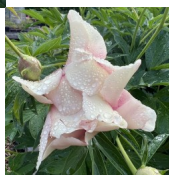

Pastel Lilas

Rat, Prantsusmaa. Itoh-hübriid. Esimene õitsemine 2012. Lilla tooniga kahvatuuroosa pooltäidis-õis, mis tumeneb tsentri poole. Seal asuvate lokiliste tolmukate vahel on näha rohelised emakad ja heledad emakasuudmed. Varajane õitseja. Varrel tavaliselt 2-3 külgpunga. Kompaktse puhmiku kõrgus 60-70 cm. Foto: Peonyshop, Holland Foto 2: Marika Vartla