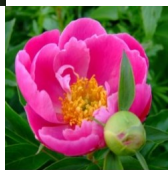

Parkovoi Rozovyi

Golubinskaja, 1970. P. lactiflora. Läkiv roosa, tassikujuline pooltäidisõis, mille diameeter on 14 cm. Kroonlehed on ümarad ja nende tagumiswed pooled heledad. Õitseb väga rikkalikult keskmisel õitseajal. Tihe, 70 cm kõrgune puhmik on ilusa lehestikuga. Lehed on suured ja dekoratiivsed. Lõhnab.