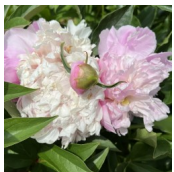

Pan Tuo Jin Hua

Päritolumaa Hiina. *P. lactiflora*. Roosa lihtõis, mille kroonlehed on ümarad ja hoiavad tassi kuju. Tsentris asuvad pikad lehviku-kujulised, otstest sakilised kollased staminoodid. Näha rohelised emakad ja heledad emakasuudmed. Keskmised rohelised lehed. Sort saabunud Hiinast, pojengide kodumaalt, esmakordselt. Foto 1,2 : Marika Vartla