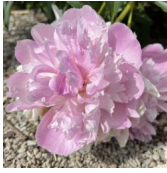

Pan Tuo Jin Hua

Päritolumaa Hiina. *P. lactiflora*. Roosa lihtõis, mille kroonlehed on ümarad ja hoiavad tassi kuju. Tsentris asuvad pikad lehviku-kujulised, otstest sakilised kollased staminoodid. Näha rohelised emakad ja heledad emakasuudmed. Keskmised rohelised lehed. Sort saabunud Hiinast, pojengide kodumaalt, esmakordselt. Foto 1,2 : Marika Vartla