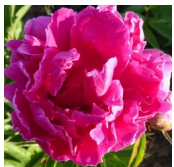

Pagode

Goos & Koenemann, 1952. *P. lactiflora*. Karminroosa tädisõis, mille diameeter on 19 cm. Kroonlehed on kitsad, pikergused ja äärtest sakkide. Ebaühtlaselt koondunud kroonlehed moodustavad keskele 'sügaviku' ja jätavad veidi korratu mulje. See aga ei vähenda tema ilu! Hilise õitseaajaga sort, varrel esineb külgpungi. Puhmiku kõrgus on 75 - 80 cm. Lõhnab. Üliharuldane sort! Foto: Emrich