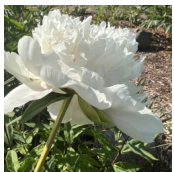

## White Towers

P. lactiflora. Lumivalge poolkera-tüüpi täidisõis, mille diameeter on 15 cm. Tolmukad puuduvad. Õie tsenter on pikergune ja meenutab torni. Õitseb keskmisel õitseajal. Tumeroheline lehestik. Puhmiku kõrgus 95 cm. Vaimustava aroomiga. Sobib ka lõikelilleks. Fotod: Marika Vartla