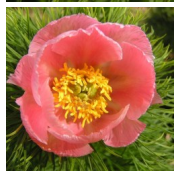

Paeonia tenuifolia f. rosea

Looduslik vorm. Lõheroosa, väga armas, 2-realine, tassi-kujuline lihtõis, mille diameeter on 5-8 cm. Kroonlehtede ääred on veidi kortsulised. Tsentris paistavad rohelised emakad ja heledad emakasuudmed. Õies on tolmukad ja seemned. Õitseb väga vara, esimeste õitsejate hulgas. Heleroheline, värske ja kevadine, ahtalehine taim. Tegemist kääbusega, mille kõrgus on 40 cm. Vajab kasvamiseks kuiva kohta. See on ilus ja väga eriline sort, mis köidab kevadisi meeli!