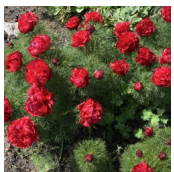

Paeonia tenuifolia Plena

Lemaire, 1848 kirjeldus. 'Plena' sünonüüm on 'Flore Pleno'. Ahtalehise pojengi täidisõieline sort on erepunase mittepleekuva, keskmise tihedusega kerajas õis, mille diameeter on 10 cm. Tolmukad puuduvad. Väga varajane õitseja. Puhmiku kõrgus 50 cm. Fotod: Marika Vartla