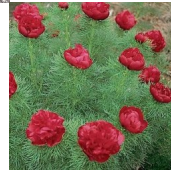

Paeonia tenuifolia Plena

Lemaire, 1848 kirjeldus. 'Plena' sünonüüm on 'Flore Pleno'. Ahtalehise pojengi täidisõieline sort on erepunase mittepleekuva, keskmise tihedusega kerajas õis, mille diameeter on 10 cm. Tolmukad puuduvad. Väga varajane õitseja. Puhmiku kõrgus 50 cm. Fotod: Marika Vartla