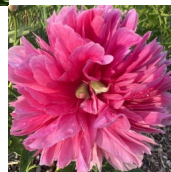

Rosea Plena

Õie diameeter 15 cm. Foto: Marika Vartla, Eesti

Hinnang: Pole veel hinnatud

Hind

[Küsi selle toote kohta küsimus](#)

Aretaja: [Teadmata](#)

Kirjeldus *Paeonia officinalis* 'Rosea Plena', varajane pojeng 'Rosea Plena'. Sort on kõigilt näitajatelt samane oma sõsara 'Rubra Plenaga', välja arvatud särav tumeroosa värvus. Puhkedes helepunane kuni tumeroosa, õitsemise lõpuks peaaegu heleroosaks pleekuv, keskmise suuruse ja tihedusega, tolmukateta, poolkera-tüüpi täidisõis. Väga varajane. Puhmik madal ~65–70 cm, kuid toestamist vajav. 'Rosea Plena' esineb laialdaselt Euroopa vanades kloostriaedades, kus seda kasvatati sajandeid ravimtaimena. Andmed temast ulatuvad tagasi 17. sajandisse.