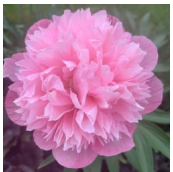

Rosea Plena

Õie diameeter 15 cm. Foto: Marika Vartla, Eesti

Hinnang: Pole veel hinnatud

Hind

[Küsi selle toote kohta küsimus](#)

Aretaja: [Teadmata](#)

Kirjeldus *Paeonia officinalis* 'Rosea Plena', varajane pojeng 'Rosea Plena'. Sort on kõigilt näitajatelt samane oma sõsara 'Rubra Plenaga', välja arvatud särav tumeroosa värvus. Puhkedes helepunane kuni tumeroosa, õitsemise lõpuks peaaegu heleroosaks pleekuv, keskmise suuruse ja tihedusega, tolmukateta, poolkera-tüüpi täidisõis. Väga varajane. Puhmik madal ~65–70 cm, kuid toestamist vajav. 'Rosea Plena' esineb laialdaselt Euroopa vanades kloostriaedades, kus seda kasvatati sajandeid ravimtaimena. Andmed temast ulatuvad tagasi 17. sajandisse.